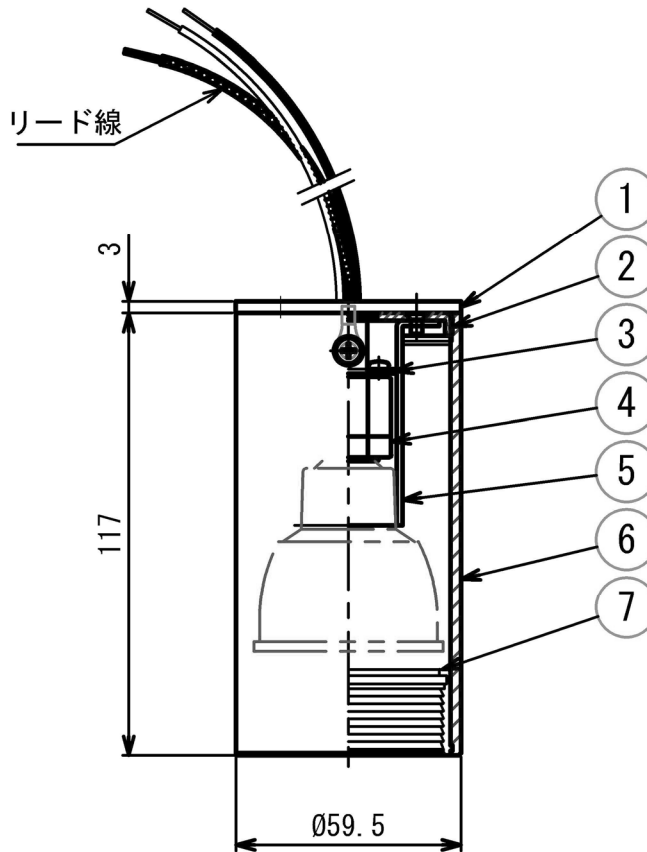

2-6.5×10取付用穴

安全のため、ご使用前には必ず取扱説明書も併せてお読みください。

- ・この器具は屋内外兼用の天井用器具です。周囲温度-5℃~35℃範囲内でご使用下さい。浴室・サウナや湿気の多いところ、水気のかかる所、壁面床面では使用しないでください。落下・感電・火災の原因になります。
- ・屋外で使用する場合、器具の取付面はベースパッキンの大きさ以上の平な面に、コーキング剤などで水などが侵入しない様施工を行なって下さい。感電・火災の原因になります。※図1参照
- ・国内大手メーカーのLED電球の適合確認はできていますがその他のメーカーは適合しない場合があるのでご注意下さい。
- ・電源電圧は、定格電圧±6%内でご使用下さい。火災・感電の原因になります。
- ・被照射面との距離は0.1m以下では使用しないで下さい。火災の原因になります。
- ・調光をご希望の場合は、調光器（壁スイッチ）とLED電球の制御方式が合うものをご使用下さい。

付属品

・取付ネジ：3.8×38/2ヶ

屋外軒下で使用する場合

図 1

カラーバリエーション	表面仕上
brass (br)	真鍮古味メッキ ヘアライン仕上
steel (st)	鉄古味メッキ ヘアライン仕上
silver (sil)	アルミ素地、ヘアライン仕上
white (wh)	白色塗装（全消）

7	カバー	シリコンゴム	1	マットブラック色	電源接続	直結線	形式	屋内外兼用天井シーリングライト
6	本体	アルミ	1	色種欄参照	消費電力	6.4Wまで	品名	Cylinder Ceiling
5	ソケットカバー	アルミ	1	黒色アルマイト仕上	定格電圧	100 V	適合光源	E11 ダイクロハロゲン形LEDランプ 6.4Wクラス×1（ランプ別売）
4	ソケット	セラミック	1	E11 125V 5A	電気容量	9 V A		
3	ソケット金具	アルミ	1	黒色アルマイト仕上	質量	0.2 kg		
2	取付金具	アルミ	1	黒色アルマイト仕上	特記事項			
1	パッキン	シリコンゴム	1	ダークグレー色	・軒下仕様			
部番	品名	材質	数量	摘要				