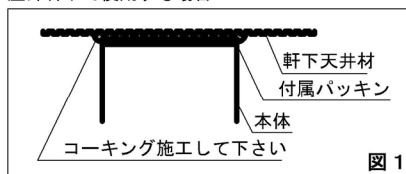

2-6.5×10取付用穴

安全のため、ご使用前には必ず取扱説明書も併せてお読みください。

- ・この器具は屋内外兼用の天井用器具です。周囲温度-5℃~35℃範囲内でご使用下さい。浴室・サウナや湿気の多いところ、水気のかかる所、壁面床面では使用しないでください。落下・感電・火災の原因になります。
- ・屋外で使用する場合、器具の取付面はベースパッキンの大きさ以上の平な面に、コーキング剤などで水などが侵入しない様施工を行なって下さい。感電・火災の原因になります。※図1参照
- ・国内大手メーカーのLED電球の適合確認はできていますがその他のメーカーは適合しない場合があるのでご注意下さい。
- ・電源電圧は、定格電圧±6%内でご使用下さい。火災・感電の原因になります。
- ・被照射面との距離は0.1m以下では使用しないで下さい。火災の原因になります。
- ・調光をご希望の場合は、調光器（壁スイッチ）とLED電球の制御方式が合うものをご使用下さい。

付属品

・取付ネジ：3.8×38/2ヶ

屋外軒下で使用する場合

図 1

カラーバリエーション	表面仕上
brass (br)	真鍮古味メッキ ヘアライン仕上
steel (st)	鉄古味メッキ ヘアライン仕上
silver (sil)	アルミ素地、ヘアライン仕上
white (wh)	白色塗装（全消）

7	カバー	シリコンゴム	1	マットブラック色	電源接続	直結線	形式	屋内外兼用天井シーリングライト
6	本体	アルミ	1	色種欄参照	消費電力	6.4Wまで	品名	Cylinder Ceiling
5	ソケットカバー	アルミ	1	黒色アルマイト仕上	定格電圧	100 V	適合光源	E11 ダイクロハロゲン形LEDランプ 6.4Wクラス×1（ランプ別売）
4	ソケット	セラミック	1	E11 125V 5A	電気容量	9 V A		
3	ソケット金具	アルミ	1	黒色アルマイト仕上	質量	0.2 kg		
2	取付金具	アルミ	1	黒色アルマイト仕上	特記事項			
1	パッキン	シリコンゴム	1	ダークグレー色	・軒下仕様			
部番	品名	材質	数量	摘要				