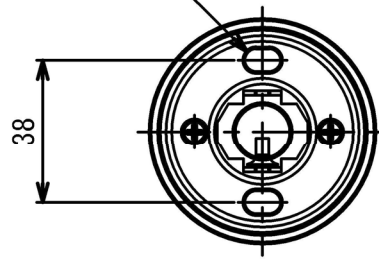

2-6.5×10取付用穴

安全のため、ご使用前には必ず取扱説明書も併せてお読みください。

- ・この器具は屋内外兼用の天井用器具です。周囲温度-5℃~35℃範囲内でご使用下さい。浴室・サウナや湿気の多いところ、水気のかかる所、壁面床面では使用しないでください。落下・感電・火災の原因になります。
- ・屋外で使用する場合、器具の取付面はベースパッキンの大きさ以上の平な面に、コーキング剤などで水などが侵入しない様施工を行なって下さい。感電・火災の原因になります。※図1参照
- ・国内大手メーカーのLED電球の適合確認はできていますがその他のメーカーは適合しない場合があるのでご注意下さい。
- ・電源電圧は、定格電圧±6%内でご使用下さい。火災・感電の原因になります。
- ・被照射面との距離は0.1m以下では使用しないで下さい。火災の原因になります。
- ・調光をご希望の場合は、調光器（壁スイッチ）とLED電球の制御方式が合うものをご使用下さい。

付属品

・取付ネジ：3.8×38/2ヶ

屋外軒下で使用する場合

図 1

カラーバリエーション	表面仕上
brass (br)	真鍮古味メッキ ヘアライン仕上
steel (st)	鉄古味メッキ ヘアライン仕上
silver (sil)	アルミ素地、ヘアライン仕上
white (wh)	白色塗装（全消）

7	カバー	シリコンゴム	1	マットブラック色	電源接続	直結線	形式	屋内外兼用天井シーリングライト
6	本体	アルミ	1	色種欄参照	消費電力	6.4Wまで	品名	Cylinder Ceiling
5	ソケットカバー	アルミ	1	黒色アルマイト仕上	定格電圧	100 V	適合光源	E11 ダイクロハロゲン形LEDランプ 6.4Wクラス×1（ランプ別売）
4	ソケット	セラミック	1	E11 125V 5A	電気容量	9 V A		
3	ソケット金具	アルミ	1	黒色アルマイト仕上	質量	0.2 kg		
2	取付金具	アルミ	1	黒色アルマイト仕上	特記事項			
1	パッキン	シリコンゴム	1	ダークグレー色	・軒下仕様			
部番	品名	材質	数量	摘要				